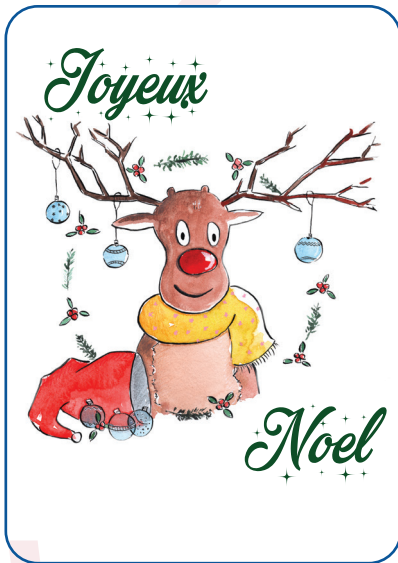

Noël

Les compagnons de Noël

Cartes postales (105 x 148mm)

CN 01-2022
Rennes et couronne